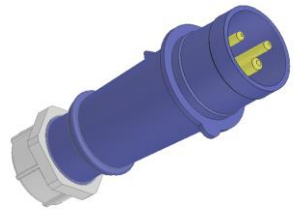

JUKO LUX

smarter light. better performance.

HT- valaisimen
Optiot

VP0080600

CEE-pistoke

CEE-plug 16A 3p 6h IP67 SHARK

HT-valaisimille.

VP0080615

SCHUKO-pistotulppa

16A/250V/IP44

HT-valaisimille.

VP0080601 – VP0080607

Kumikaapeli 0,5 m - 5 m, H07RN-F 3x1,5

HT-valaisimille.

VP0080601	0,5 m, H07RN-F 3x1,5
VP0080602	1,0 m, H07RN-F 3x1,5
VP0080603	1,5 m, H07RN-F 3x1,5
VP0080604	2,0 m, H07RN-F 3x1,5
VP0080605	2,5 m, H07RN-F 3x1,5
VP0080606	3,0 m, H07RN-F 3x1,5
VP0080607	5,0 m, H07RN-F 3x1,5