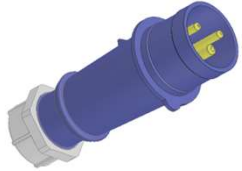

JUKO LUX

smarter light. better performance.

Optiot

VP0080600

CEE-pistoke

CEE-plug 16A 3p 6h IP67 SHARK

ALT-06, ALH-06 -valaisimille.

VP0080615

SCHUKO-pistotulppa

16A/250V/IP44

ALT-06, ALH-06 -valaisimille.

VP0080601 – VP0080607

Kumikaapeli 0,5 m - 5 m, H07RN-F 3x1,5

ALT-06, ALH-06 -valaisimille.

VP0080601	0,5 m, H07RN-F 3x1,5
VP0080602	1,0 m, H07RN-F 3x1,5
VP0080603	1,5 m, H07RN-F 3x1,5
VP0080604	2,0 m, H07RN-F 3x1,5
VP0080605	2,5 m, H07RN-F 3x1,5
VP0080606	3,0 m, H07RN-F 3x1,5
VP0080607	5,0 m, H07RN-F 3x1,5