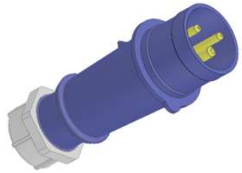

JUKO LUX

smarter light. better performance.

HT- valaisimen
Optiot

VP0080600

CEE-pistoke

CEE-plug 16A 3p 6h IP67 SHARK

AFT-valaisimille.

VP0080615

SCHUKO-pistotulppa

16A/250V/IP44
AFT-valaisimille.

VP0080601 – VP0080607

Kumikaapeli 0,5 m - 5 m, H07RN-F 3x1,5

AFT-valaisimille.

VP0080601	0,5 m, H07RN-F 3x1,5
VP0080602	1,0 m, H07RN-F 3x1,5
VP0080603	1,5 m, H07RN-F 3x1,5
VP0080604	2,0 m, H07RN-F 3x1,5
VP0080605	2,5 m, H07RN-F 3x1,5
VP0080606	3,0 m, H07RN-F 3x1,5
VP0080607	5,0 m, H07RN-F 3x1,5