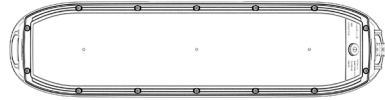

Pituus 825 mm
Leveys 200 mm
Korkeus 145 mm
Paino 4,5 kg

Tuotetta asennettaessa voidaan hyödyntää asennusadapteria, jolloin asennus on helpompaa ja nopeampaa.

Kytettäessä valaisinta, avataa kytkentäkansi, tuodaan kaapeli M25 läpiviennistä ja tehdään kytkentä. Tämän jälkeen kytkentäkansi suljetaan ja asennus on valmis.