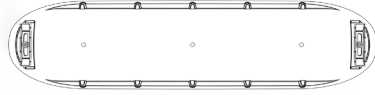

Valo tuotetaan Osramin high power ledeillä, joiden toimintavarmuus on omaa luokkaansa. Eri optiset ratkaisut mahdollistavat tuotteen valonjaon 60° aina 120° asti.

MEKAANISET OMINAISUUDET

Runko	PA66 -muoviseos
Suojus	Sitkostettu PC tai tasolasi
Optiikka	PC
Ruuvit ja mutterit	A4 haponkestävä
Läpiviennit	Tyypihyväksytyt M25
Asennus	Seinä / Katto / Putki
Asennusadapteri	Optiona
Säädettävyys	-22.5° ... +22.5°

Pituus 825 mm
Leveys 200 mm
Korkeus 145 mm
Paino 4,5 kg

Tuotetta asennettaessa voidaan hyödyntää asennusadapteria, jolloin asennus on helpompaa ja nopeampaa.

Kytettäessä valaisinta, avataa kytkentäkansi, tuodaan kaapeli M25 läpiviennistä ja tehdään kytkentä. Tämän jälkeen kytkentäkansi suljetaan ja asennus on valmis.