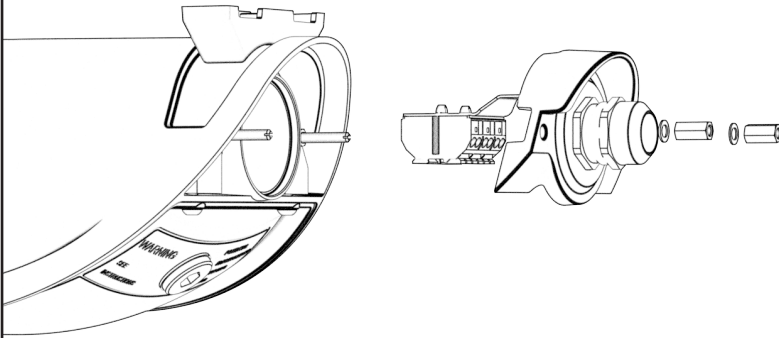

Pituus 825 mm
Leveys 200 mm
Korkeus 145 mm
Paino 4,5 kg

Tuotetta asennettaessa voidaan hyödyntää asennusadapteria, jolloin asennus on helpompaa ja nopeampaa.

Kytettäessä valaisinta, avataa kytkentäkansi, tuodaan kaapeli M25 läpiviennistä ja tehdään kytkentä. Tämän jälkeen kytkentäkansi suljetaan ja asennus on valmis.