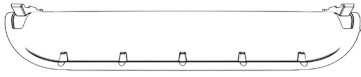

Valo tuotetaan Osramin high power ledeillä, joiden toimintavarmuus on omaa luokkaansa. Eri optiset ratkaisut mahdollistavat tuotteen valonjaon 60° aina 120° asti.

MEKAANISET OMINAISUUDET

Runko	PA66 -muoviseos
Suojus	Sitkostettu PC tai tasolasi
Optiikka	PC
Ruuvit ja mutterit	A4 haponkestävä
Läpiviennit	Tyypihyväksytyt M25
Asennus	Seinä / Katto / Putki
Asennusadapteri	Optiona
Säädettävyys	-22.5° ... +22.5°

Pituus 825 mm
Leveys 200 mm
Korkeus 145 mm
Paino 4,5 kg

Tuotetta asennettaessa voidaan hyödyntää asennusadapteria, jolloin asennus on helpompaa ja nopeampaa.

Kytettäessä valaisinta, avataa kytkentäkansi, tuodaan kaapeli M25 läpiviennistä ja tehdään kytkentä. Tämän jälkeen kytkentäkansi suljetaan ja asennus on valmis.