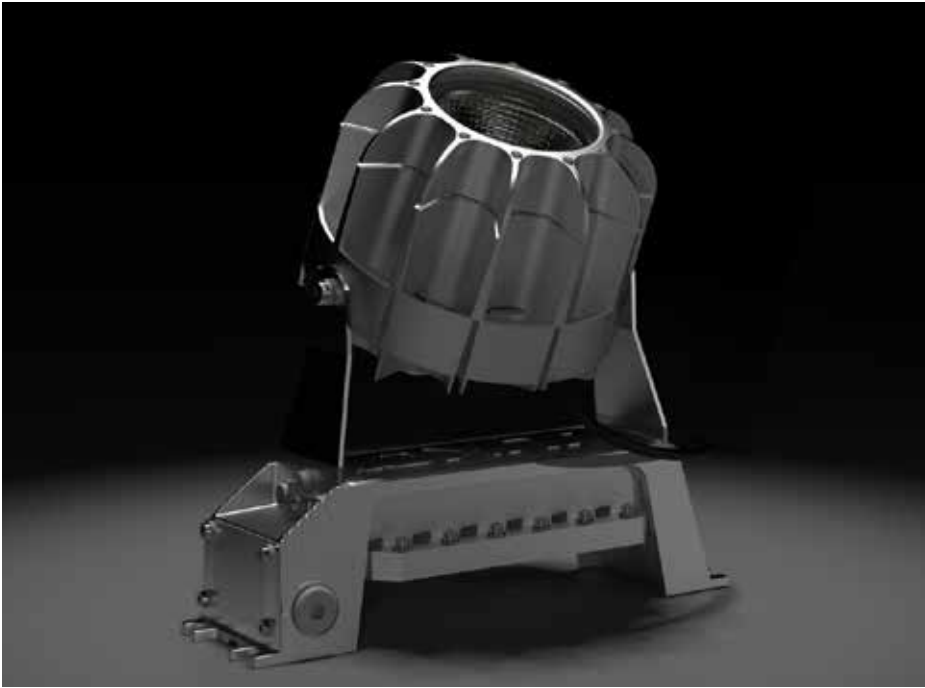

J U

K O

H X

VALONHEITIN HAASTAVIIN TEOLLISUUSYMPÄRISTÖIHIN

JUKO™ HX on teollisuusvalaisin räjähdysvaarallisiin tiloihin. Valaisimessa on käytetty viimeisintä LED teknologiaa ja se on tehty toimimaan kaikissa ympäristöissä. Vahva ja innovatiivinen rakenne takaavat pitkän eliniän lähes huoltovapaasti. Täysin alumiiniset heijastimet luovat vahvan valotuoton juuri haluttuun kohtaan, minimoiden mahdollisen häikäisyn. Valaisin on suunniteltu ja valmistettu Suomessa.

H

X

MEKAANISET OMINAISUUDET

Runko	AlSi10 merialumiini
Lasi	Borosilikaattipainelasi
Pinnoite	Epäorgaaninen sinkkihiutalepinnoite
Heijastin	Alumiini
Ruuvit ja mutterit	A4 haponkestävä
Läpiviennit	Tyyppihyväksytyt M25
Asennus	Seinä / Katto / Putki
Asennusadapteri	Optiona
Säädettävyys	-90° ... +90°

SÄHKÖTEKNISET OMINAISUUDET

Jännitetyyppi	AC
Nimellisjännitealue	100-240
Liitäntälaitteen tyyppi	Vakiovirtaohjattu LED-liitäntälaitte
Ottoteho	50W / 70W / 90W

SERTIFIOINNIT

EX Kaasuluokka	Ex db mb op is IIC T5 Gb
EX Pölyluokka	Ex tb op is IIIC T95°C Db
Soveltuvat tilaluokat	1,2 / 21,22
IECEX sertifikaatti	IECEX FTZU 18.0009X
ATEX sertifikaatti	FTZU 17 ATEX 0121X
IP Luokitus	IP66

VALOTEKNISET OMINAISUUDET

LED tyyppi	COB
Väriämpötila	4000K
Värintoistoindeksi	80-89
Valontuotto lm	6500 / 9100 / 11700
Hyötysuhde	~125 lm/W
Elinikä L80	100 000 h
Avauskulma	24° / 40° / 55°

LIITYNTÄ

Kaapeliläpivienti	M25
Läpiketjutus	Optiona
Johdon poikkipinta-ala	1,5 ... 4 mm ²
Liitintyyppi	3 tai 5 tyyppihyväksytyt liitin