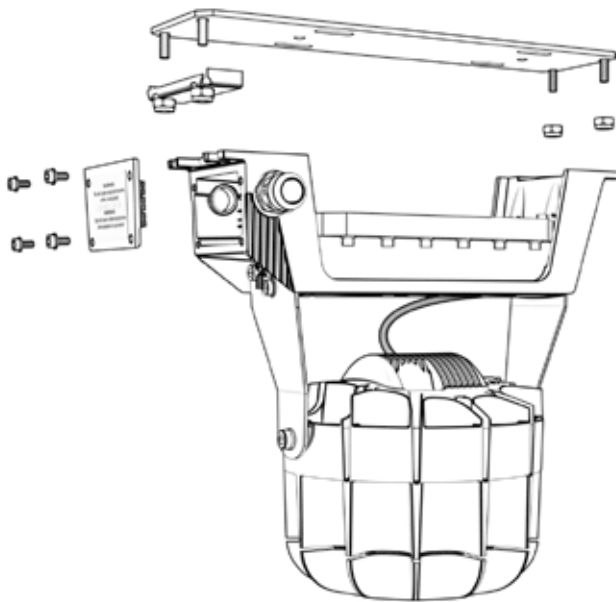

MUUT TIEDOT

Alkuperämaa	Suomi
Takuuaika	5 vuotta
CE merkintä	Kyllä
Vaatii ammattilaisen asennusta	Kyllä

Pituus 387 mm
Leveys 337 mm
Korkeus 219 mm
Paino 11 kg

Tuotetta asennettaessa voidaan hyödyntää asennusadapteria, jolloin asennus on helpompaa ja nopeampaa.

Kytettäessä valaisinta, avataa kytkentäkansi, tuodaan kaapeli M25 läpiviennistä ja tehdään kytkentä. Tämän jälkeen kytkentäkansi suljetaan ja asennus on valmis.

Mikäli haluat lisää tietoa tuotteistamme tai palveluistamme, niin ota meihin yhteyttä!